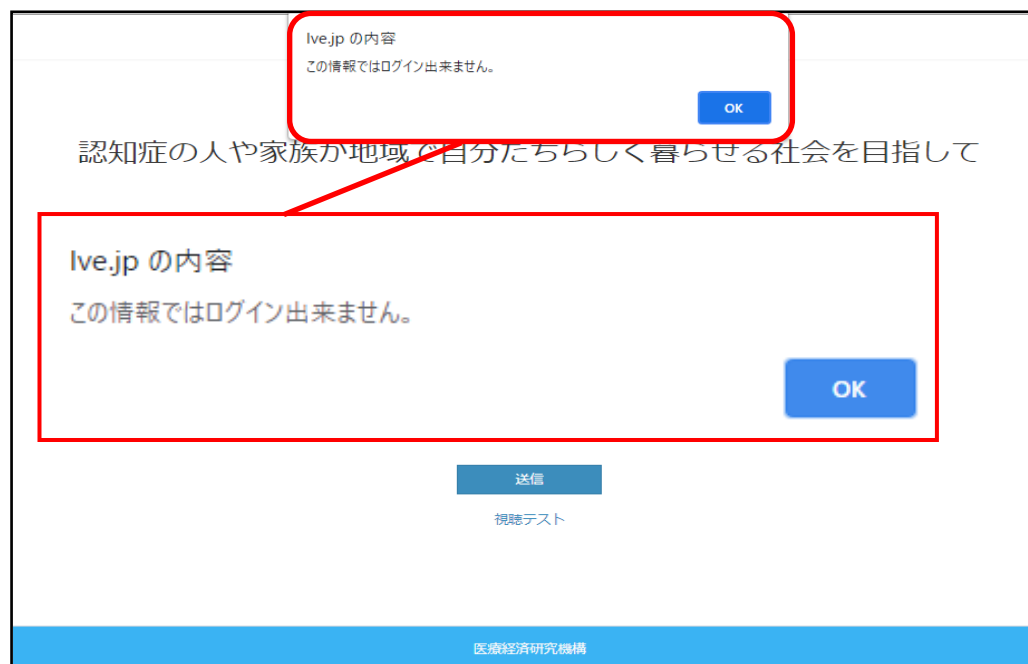

■ ログイン時に下記メッセージが表示される場合

● ログインについて

- ① ログイン ID/パスワード入力後、「送信」ボタン押下時にこのメッセージがポップアップすることがあります。
- ② メッセージ出現時は、ログイン ID/パスワードの入力違いの可能性がございます。
- ③ ログイン ID/パスワードをご確認いただき、再度、入力してください。
- ④ 1ユーザーアカウントにつき1ログインが可能です。他の Web ブラウザや別端末からのログインがないかご確認ください。