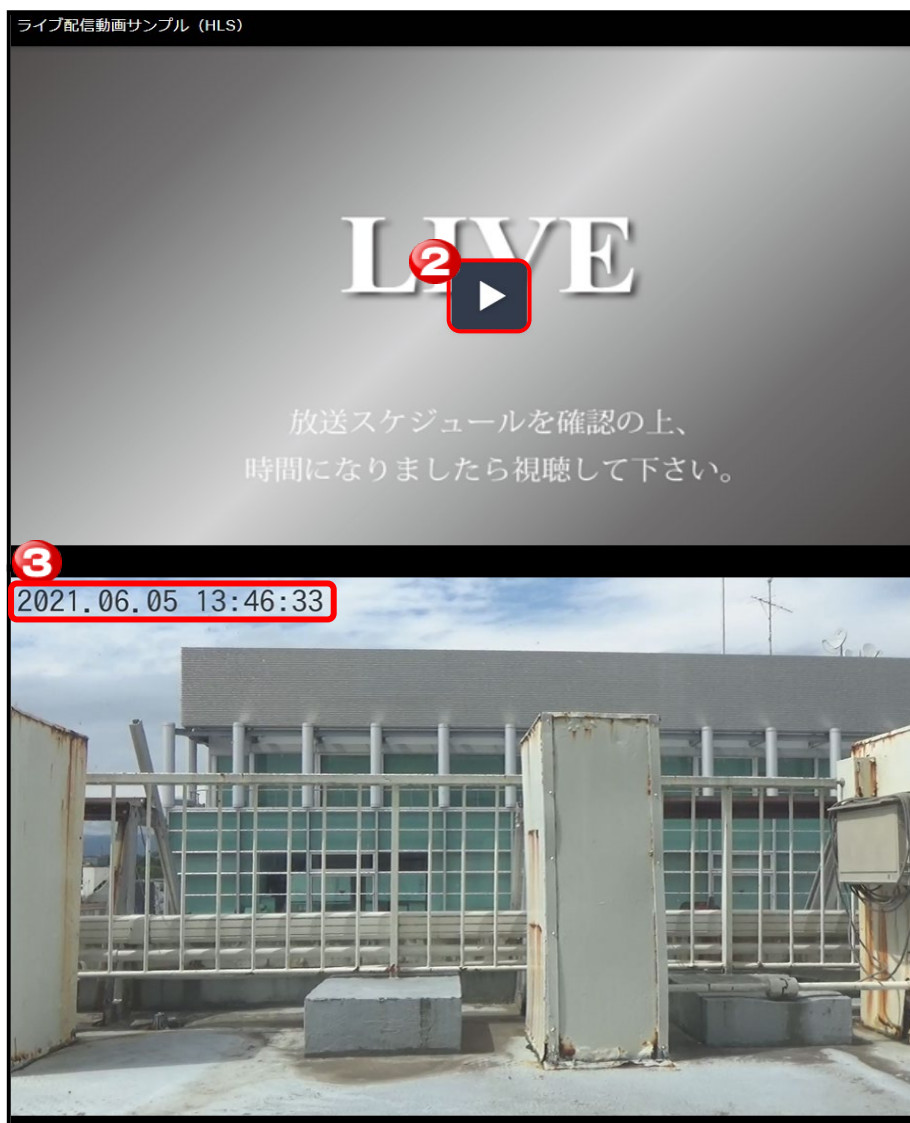

■ 視聴テスト：その②「弊機構 HP から視聴テストにアクセスする場合」

● 視聴テスト：その②

職場やご自宅の環境によっては、視聴できない場合がございます。
必ず事前に視聴テストを実施してください。

- ① 弊機構 HP セミナーお申込ページの「閲覧推奨環境」のリンク、
    又は下記の URL をクリックします。
    <https://lve.jp/player/4OW759AAamKN>
  - ② Web ブラウザが起動し視聴テストが開きます。「再生」ボタンを押下し
    ます。
  - ③ ライブ配信動画サンプルが流れます
    - ・画面が表示される
    - ・赤枠内の時計がカウントアップされる
      (視聴テストに音声は含まれておりません)
2. ※ ご視聴出来ない場合は、OS・Web ブラウザ等が利用環境を満たしている
   か又はネットワーク環境をご確認下さい。